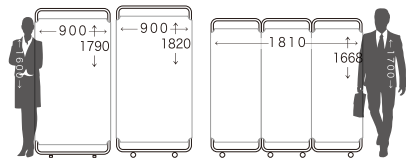

# ソフトスクリーン

ふわふわ感触の  
ソフトタッチ素材

スクリーン

COLOR VARIATION

5

- スクリーン：ポリエステル/抗菌防炎 ●スタンド：アルミダイキャスト
- フレーム：スチールパイプ 22.2φ/白粉体塗装
- アジャスター：PE ●キャスター：ナイロン ●ジョインナー：2個付

1連

アジャスター	SSW-631-ア	¥27,500	W900×D380×H1790mm	5.0kg
キャスター	SSW-631-キ	¥28,000	W900×D380×H1820mm	5.0kg

COLOR VARIATION

5

- スクリーン：ポリエステル/抗菌防炎 ●スタンド：アルミダイキャスト
- フレーム：スチールパイプ 19.1φ/白粉体塗装 ●キャスター：ナイロン

3連

キャスター	SSW-553	¥48,000	W1810×D380×H1668mm	12.0kg
-------	---------	---------	--------------------	--------