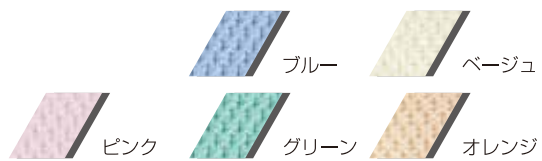

# ソフトスクリーン

ふわふわ感触の  
ソフトタッチ素材

スクリーン

COLOR VARIATION

5

- スクリーン：ポリエステル/抗菌防炎 ●スタンド：アルミダイキャスト
- フレーム：スチールパイプ 22.2φ/白粉体塗装
- アジャスター：PE ●キャスター：ナイロン ●ジョインナー：2個付

1連

アジャスター	SSW-631-ア	¥27,500	W900×D380×H1790mm	5.0kg
キャスター	SSW-631-キ	¥28,000	W900×D380×H1820mm	5.0kg

COLOR VARIATION

5

- スクリーン：ポリエステル/抗菌防炎 ●スタンド：アルミダイキャスト
- フレーム：スチールパイプ 19.1φ/白粉体塗装 ●キャスター：ナイロン

3連

キャスター	SSW-553	¥48,000	W1810×D380×H1668mm	12.0kg
-------	---------	---------	--------------------	--------