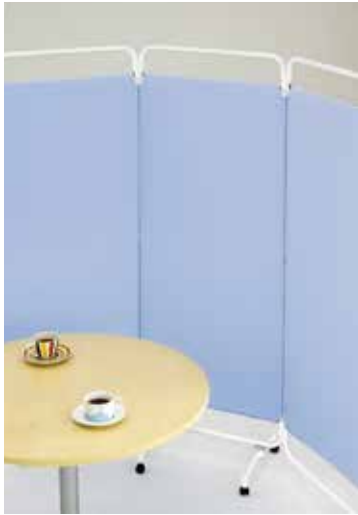

# ソフトスクリーン

ふわふわ感触の  
ソフトタッチ素材

スクリーン

COLOR VARIATION

5

- スクリーン：ポリエステル/抗菌防炎 ●スタンド：アルミダイキャスト
- フレーム：スチールパイプ 22.2φ/白粉体塗装
- アジャスター：PE ●キャスター：ナイロン ●ジョインナー：2個付

1連

アジャスター	SSW-631-ア	¥27,500	W900×D380×H1790mm	5.0kg
キャスター	SSW-631-キ	¥28,000	W900×D380×H1820mm	5.0kg

COLOR VARIATION

5

- スクリーン：ポリエステル/抗菌防炎 ●スタンド：アルミダイキャスト
- フレーム：スチールパイプ 19.1φ/白粉体塗装 ●キャスター：ナイロン

3連

キャスター	SSW-553	¥48,000	W1810×D380×H1668mm	12.0kg
-------	---------	---------	--------------------	--------