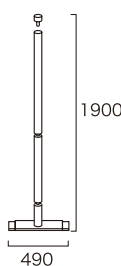

H1800

W900	MD9018	¥41,500	6.5kg
W1200	MD1218	¥46,200	9.0kg

有孔ボード（脚部別）

H1200

W900	MDY9012	¥30,300	4.0kg
W1200	MDY1212	¥35,200	5.0kg

H1800

W900	MDY9018	¥38,500	6.0kg
W1200	MDY1218	¥46,800	8.0kg

安定脚付ポール

MDPTS	¥21,000	3.5kg
-------	---------	-------

φ31.8×D490×H1900 mm
●スチール・シルバー塗装

アジャスターポール

MDPLS	¥15,800	2.5kg
-------	---------	-------

φ31.8×H1900 mm
●スチール・シルバー塗装

フック

MDFK	¥3,500	0.2kg
------	--------	-------