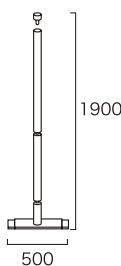

MDPTS	¥21,000	3.5kg
-------	---------	-------

φ31.8×D490×H1900 mm
●スチール・シルバー塗装

アジャスターポール

MDPLS	¥15,800	2.5kg
-------	---------	-------

φ31.8×H1900 mm
●スチール・シルバー塗装

フック

MDFK	¥3,500	0.2kg
------	--------	-------

●スチール・メラミン焼付塗装

ワイド安定脚付ポール

MDWTS	¥26,300	4.0kg
-------	---------	-------

φ31.8×D500×H1900 mm
●スチール・シルバー塗装

丸ベース

MDRBS	¥13,500	2.5kg
-------	---------	-------

φ350 mm
●スチール・シルバー塗装

有孔パネルフック