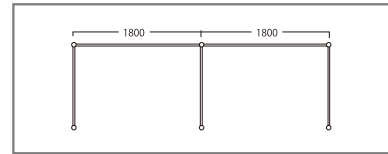

MD BOARD

MD

コミュニケーションを
広げるアイデア

- パネル：合板レザー貼り、合板クロス貼り
- パネル：ポリ板有孔ボード
※MD1218、MDY1218はタテヨコどちらでも使用できます。

COLOR VARIATION

クロス・レザー（脚部別）

H1200

W900	MD9012	¥35,700	4.5kg
W1200	MD1212	¥40,500	6.0kg

H1800

W900	MD9018	¥41,500	6.5kg
W1200	MD1218	¥46,200	9.0kg

有孔ボード（脚部別）

H1200

W900	MDY9012	¥30,300	4.0kg
W1200	MDY1212	¥35,200	5.0kg

H1800

W900	MDY9018	¥38,500	6.0kg
W1200	MDY1218	¥46,800	8.0kg

安定脚付ポール