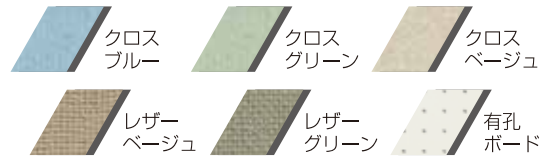

MD BOARD

MD

コミュニケーションを
広げるアイデア

- パネル：合板レザー貼り、合板クロス貼り
- パネル：ポリ板有孔ボード
※MD1218、MDY1218はタテヨコどちらでも使用できます。

COLOR VARIATION

クロス・レザー（脚部別）

H1200

W900	MD9012	¥35,700	4.5kg
W1200	MD1212	¥40,500	6.0kg

H1800

W900	MD9018	¥41,500	6.5kg
W1200	MD1218	¥46,200	9.0kg

有孔ボード（脚部別）

H1200

W900	MDY9012	¥30,300	4.0kg
W1200	MDY1212	¥35,200	5.0kg

H1800

W900	MDY9018	¥38,500	6.0kg
W1200	MDY1218	¥46,800	8.0kg

安定脚付ポール