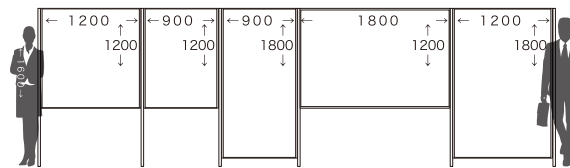

MD BOARD

MD

コミュニケーションを
広げるアイデア

- パネル：合板レザー貼り、合板クロス貼り
- パネル：ポリ板有孔ボード
※MD1218、MDY1218はタテヨコどちらでも使用できます。

COLOR VARIATION

クロス・レザー（脚部別）

H1200

W900	MD9012	¥35,700	4.5kg
W1200	MD1212	¥40,500	6.0kg

H1800

W900	MD9018	¥41,500	6.5kg
W1200	MD1218	¥46,200	9.0kg

有孔ボード（脚部別）

H1200

W900	MDY9012	¥30,300	4.0kg
W1200	MDY1212	¥35,200	5.0kg

H1800

W900	MDY9018	¥38,500	6.0kg
W1200	MDY1218	¥46,800	8.0kg

安定脚付ポール