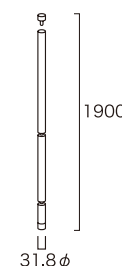

MDPTS	¥21,000	3.5kg
-------	---------	-------

φ31.8×D490×H1900 mm
●スチール・シルバー塗装

アジャスターポール

MDPLS	¥15,800	2.5kg
-------	---------	-------

φ31.8×H1900 mm
●スチール・シルバー塗装

フック

MDFK	¥3,500	0.2kg
------	--------	-------

●スチール・メラミン焼付塗装

ワイド安定脚付ポール

MDWTS	¥26,300	4.0kg
-------	---------	-------

φ31.8×D500×H1900 mm
●スチール・シルバー塗装

丸ベース

MDRBS	¥13,500	2.5kg
-------	---------	-------

φ350 mm
●スチール・シルバー塗装

有孔パネルフック