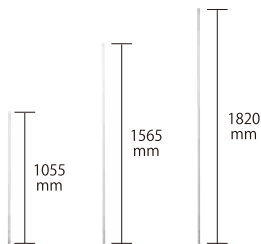

## H1615

W900	LP2-1609	¥26,800	W900×D24×H1615mm	8.3kg
W1200	LP2-1612	¥30,000	W1200×D24×H1615mm	11.0kg

## H1870

W900	LP2-1809	¥32,600	W900×D24×H1870mm	12.0kg
W1200	LP2-1812	¥36,100	W1200×D24×H1870mm	15.0kg

1枚での自立から、L字、T字、4枚でクロス  
高さの違うパネルを連結させることも可能  
レイアウトデザインの幅が大きく広がります

※1枚で自立させるには補助脚が必要です。

ライトパーティション2

木目タイプ

H1615

W900	LP2-1609M	¥21,900	W900×D24×H1615mm	8.3kg
W1200	LP2-1612M	¥25,000	W1200×D24×H1615mm	11.0kg

H1870

W900	LP2-1809M	¥27,600	W900×D24×H1870mm	12.0kg
W1200	LP2-1812M	¥30,700	W1200×D24×H1870mm	15.0kg

OPTION

連結ポール

段差・L字・T字・クロス連結の際に  
必要な連結用ポールです。  
直線連結の際には必要ありません。

- 本体：スチール

連結ポール

LP2-11PO	¥6,300	W24×D24×H1055mm
LP2-16PO	¥9,200	W24×D24×H1565mm
LP2-18PO	¥10,500	W24×D24×H1820mm

補助脚

- 本体：アルミダイキャスト
- 樹脂カバー付

補助脚