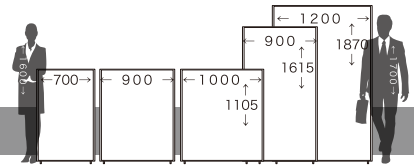

ライトパーテーション 2

連結ポールで簡単レイアウト

ライトパーテーション 2

クロスタイプ

LIGHT PARTITION 2 cloth type