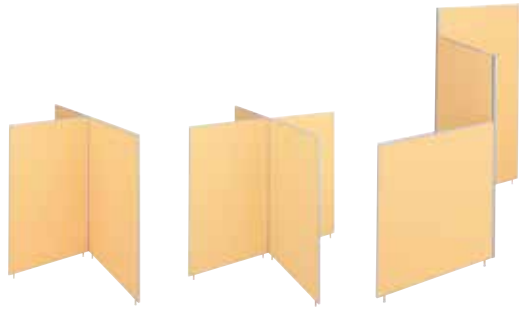

## H1105

W700	LP2-1107	¥19,300	W700×D24×H1105mm	5.4kg
W900	LP2-1109	¥21,600	W900×D24×H1105mm	6.1kg
W1000	LP2-1110	¥22,900	W1000×D24×H1105mm	6.5kg
W1200	LP2-1112	¥24,200	W1200×D24×H1105mm	7.4kg

## H1870

W900	LP2-1809	¥32,600	W900×D24×H1870mm	12.0kg
W1200	LP2-1812	¥36,100	W1200×D24×H1870mm	15.0kg

1枚での自立から、L字、T字、4枚でクロス  
高さの違うパネルを連結させることも可能  
レイアウトデザインの幅が大きく広がります

※1枚で自立させるには補助脚が必要です。

ライトパーティション2

木目タイプ