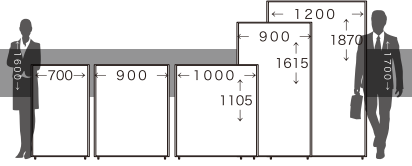

1枚での自立から、L字、T字、4枚でクロス
高さの違うパネルを連結させることも可能
レイアウトデザインの幅が大きく広がります

※1枚で自立させるには補助脚が必要です。

ライトパーティション2

木目タイプ

LIGHT PARTITION 2 wood type

オフィスや店舗のイメージをより豊かな空間に
レイアウトできる木目スタイルのパーティション。

COLOR VARIATION 3

- ●パネル：MDF・ベニヤハニカムフラッシュ構造
- ●木目パネル：プリント紙張り
- ●エッジ：ABS樹脂（シルバーグレー）
- ●補強プレート付（H1870シリーズのみ）

H1105

W700	LP2-1107M	¥15,100	W700×D24×H1105mm	5.4kg
W900	LP2-1109M	¥16,200	W900×D24×H1105mm	6.1kg
W1000	LP2-1110M	¥17,600	W1000×D24×H1105mm	6.5kg
W1200	LP2-1112M	¥18,800	W1200×D24×H1105mm	7.4kg

H1615

W900	LP2-1609M	¥21,900	W900×D24×H1615mm	8.3kg
W1200	LP2-1612M	¥25,000	W1200×D24×H1615mm	11.0kg

H1870

W900	LP2-1809M	¥27,600	W900×D24×H1870mm	12.0kg
W1200	LP2-1812M	¥30,700	W1200×D24×H1870mm	15.0kg

OPTION

※組み替えにより左右どちら開きにもできます。

スライドドア

LIGHT PARTITION 2 slide door

パーティションで囲われたスペースにドアを
付ける事で本格的な会議スペースを簡単に
設置できます。

- ●ベースパネル：ポリエステル化粧板（グレー）
- ●ドアパネル：ツインカーボンクリアフロスト（縦目）
  アルミフレーム
- ●スライドレール：アルミ製

スライドドア

H1615	LP2-SDDR-1615H	¥66,000	スライドドア部分 W1063×D16×H1582mm ベースパネル部分 W900×D24×H1565mm	16.0kg
H1870	LP2-SDDR-1870H	¥77,000	スライドドア部分 W1063×D16×H1837mm ベースパネル部分 W900×D24×H1820mm	17.0kg

連結ポール

段差・L字・T字・クロス連結の際に
必要な連結用ポールです。
直線連結の際には必要ありません。

- ●本体：スチール

連結ポール

LP2-11PO	¥6,300	W24×D24×H1055mm
LP2-16PO	¥9,200	W24×D24×H1565mm
LP2-18PO	¥10,500	W24×D24×H1820mm

補助脚

- ●本体：アルミダイキャスト
- ●樹脂カバー付

補助脚

片側補助脚	LP2-SL	¥2,400	W42×D184×H177mm
両側補助脚	LP2-WL	¥4,500