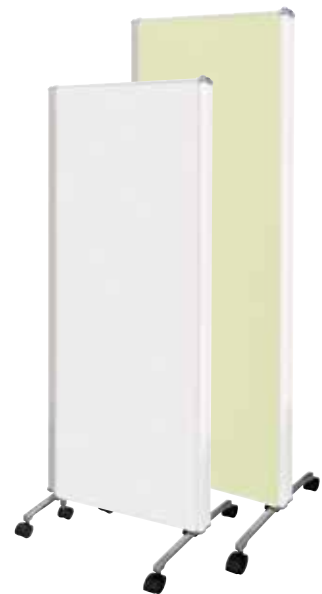

KC SCREEN

KC

落ち着いた空間を彩る
高級スクリーン

KC-66 アイボリーレザー

KC-76 グリーンレザー

KC-66 ホワイトレザー

COLOR VARIATION 3

KC-66 ホワイトレザー KC-76 グリーンレザー

- 枠：塩化ビニールエッジ
- スタンド：アルミダイキャスト（キャスター付）

H1800				
3連	KC-66	¥126,000	W1802×D420×H1805mm	28.0kg
4連	KC-66-4	¥179,000	W2436×D420×H1805mm	35.0kg

H2100				
3連	KC-76	¥147,000	W1802×D420×H2100mm	35.0kg
4連	KC-76-4	¥197,000	W2436×D420×H2100mm	40.0kg

スクリーン