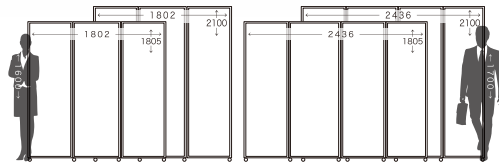

- 枠：塩化ビニールエッジ
- スタンド：アルミダイキャスト（キャスター付）

H1800				
3連	KC-66	¥126,000	W1802×D420×H1805mm	28.0kg
4連	KC-66-4	¥179,000	W2436×D420×H1805mm	35.0kg

H2100				
3連	KC-76	¥147,000	W1802×D420×H2100mm	35.0kg
4連	KC-76-4	¥197,000	W2436×D420×H2100mm	40.0kg