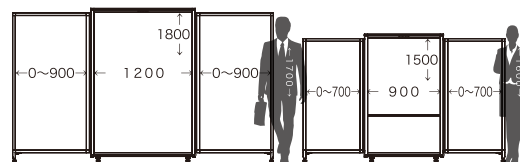

ES-1809
全面クロス：イエローグリーン

ES-1812
全面クロス：ネイビー

ESWB-1509
全面ホワイトボードタイプ

ELASTIC PANEL

エラスティックパネル

引き出す、収める、回転する

サイドパネルをセンターパネルに収納できる、全く新しいパーティション
たった1枚で「コの字型」「45度」「スライドドア」「好きな長さ」など
アイデアにあわせて

COLOR VARIATION

3

変幻自在

W900					
片側全面ホワイトボードタイプ 片面ホワイトボード	H1500	ESWB-1509	¥257,000	33.0kg	サイド 700+ センター 900+ サイド 700
	H1800	ESWB-1809	¥270,000	37.0kg	
全面クロスタイプ	H1500	ES-1509	¥194,000	27.0kg	700 + 900 + 700
	H1800	ES-1809	¥208,000	31.0kg	

W1200					
ホワイトボードタイプ センター片側上部 H900 ホワイトボード	H1500	ESWB-1512	¥264,500	36.0kg	サイド 900+ センター 1200+ サイド 900
	H1800	ESWB-1812	¥284,000	40.0kg	
全面クロスタイプ	H1500	ES-1512	¥237,500	34.0kg	900 + 1200 + 900
	H1800	ES-1812	¥255,500	38.0kg	

スライド

サイドパネルがスライドすることにより任意のワイド寸法に設置できます。

回転

サイドパネルを引出し回転させることにより任意の角度(最大90°)に設置できます。

取っ手

サイドパネルに取っ手がついており、引き出す時も簡単に取り出せます。

ネスティング

スペースをとらず効率よく収納できます。
※5台までネスティング可能