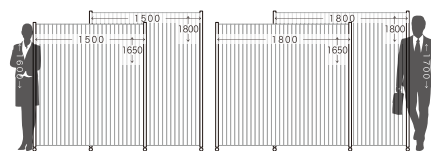

AS SCREEN

AS

部屋に合わせて伸縮自在

COLOR VARIATION

4

グリーン

オレンジ

グレー

ベージュ