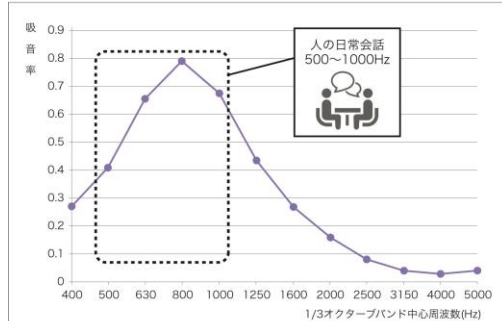

- APW-1207 ¥ 21,300
- APW-1209 ¥ 22,300
- APW-1212 ¥ 25,500
- APW-1607 ¥ 24,500
- APW-1609 ¥ 25,500
- APW-1612 ¥ 29,500
- APW-1807 ¥ 28,500
- APW-1809 ¥ 30,500
- APW-1812 ¥ 33,800

APW-1809
ホワイトウッド

吸音効果

日常会話の声の高さ
500~1000Hzに効果的

人が日常会話で発する声の高さの目安とされている500~1000Hzで高い吸音性能を発揮

【オプション】

- スライドドア AP-SDDR ¥ 65,000
- 鍵つき開きドア(左開き用) AP-DRL ¥ 112,500
- 鍵つき開きドア(右開き用) AP-DRR ¥ 112,500
- 連結ポールH1200用 AP-12PO ¥ 8,500
- 連結ポールH1600用 AP-16PO ¥ 9,500
- 連結ポールH1800用 AP-18PO ¥ 10,500
- 片側安定脚 AP-SL ¥ 2,500
- 両側安定脚 AP-WL ¥ 5,000
- キャスター脚セット AP-CA ¥ 11,800