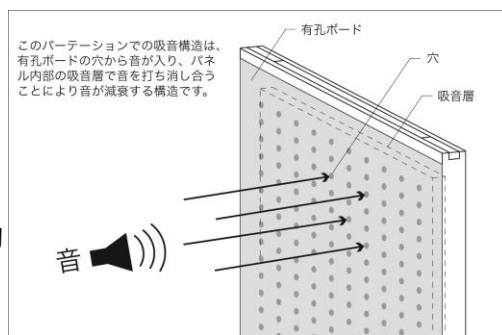

APY-1809
ナチュラルウッド

吸音効果

日常会話の声の高さ
500~1000Hzに効果的